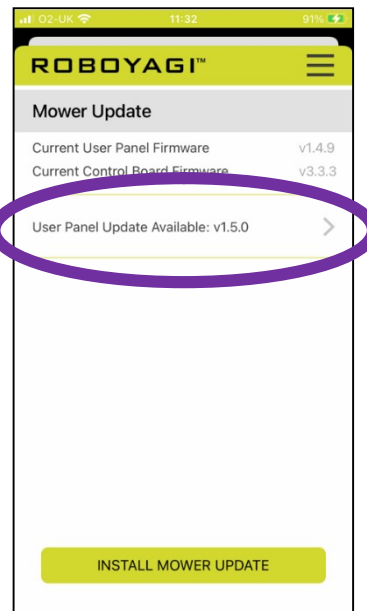

Niiduki püsivara uuendamine

Kui Roboyagi rakenduses on kuvatud alla osutav roheline nool, siis on saadaval püsivara uuendus.

Eeltingimused: Roboyagi peab olema laadimisjaamas ja laadimistorni roheline tuli peab vilkuma. Telefon peab olema niiduki kõrval ja täielikult laetud.

Püsivara uuendamise sammud

1. samm) Niiduk peab looma WiFi-võrgu pääsupunkti. Rakendus näitab selleks vajalikke toiminguid.

Pairing Mower 1/5

1. Choose Settings on the ROBOYAGI menu
2. Select Advanced Settings
3. Select Firmware Update
4. Select YES
5. Enter PIN, then Re-Enter PIN
6. When ROBOYAGI screen shows Bootloader Mode, press NEXT on this App to proceed