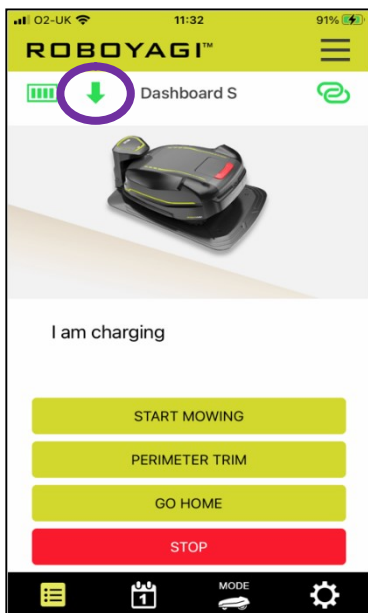

Niiduki püsivara uuendamine

Kui Roboyagi rakenduses on kuvatud alla osutav roheline nool, siis on saadaval püsivara uuendus.

Eeltingimused: Roboyagi peab olema laadimisjaamas ja laadimistorni roheline tuli peab vilkuma. Telefon peab olema niiduki kõrval ja täielikult laetud.

Püsivara uuendamise sammud

1. samm) Niiduk peab looma WiFi-võrgu pääsupunkti. Rakendus näitab selleks vajalikke toiminguid.

Pairing Mower 1/5

1. Choose Settings on the ROBOYAGI menu
2. Select Advanced Settings
3. Select Firmware Update
4. Select YES
5. Enter PIN, then Re-Enter PIN
6. When ROBOYAGI screen shows Bootloader Mode, press NEXT on this App to proceed

BACK NEXT

Roboyagi niiduki ekraanil tehtavad toimingud:

2. samm) Niiduk on loonud pääsupunkti nimega ROBOYAGI; parooli ei ole vaja. Peate siduma telefoni otse niidukiga. Kasutage telefoni WiFi-menüüd, et valida ROBOYAGI pääsupunkt ja luua sellega ühendus. Kui ühendus on loodud, vajutage rakenduses nuppu NEXT (edasi). Seejärel vajutage nuppu INSTALL (paigalda).