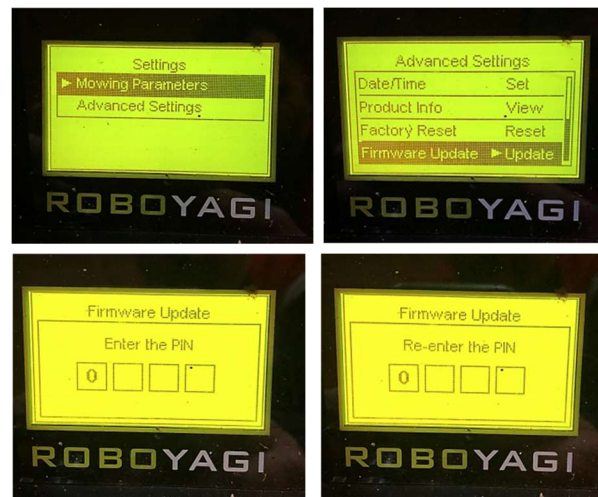

Niiduki püsivara uuendamine

Kui Roboyagi rakenduses on kuvatud alla osutav roheline nool, siis on saadaval püsivara uuendus.

Eeltingimused: Roboyagi peab olema laadimisjaamas ja laadimistorni roheline tuli peab vilkuma. Telefon peab olema niiduki kõrval ja täielikult laetud.

Püsivara uuendamise sammud

1. samm) Niiduk peab looma WiFi-võrgu pääsupunkti. Rakendus näitab selleks vajalikke toiminguid.

Pairing Mower 1/5

1. Choose Settings on the ROBOYAGI menu
2. Select Advanced Settings
3. Select Firmware Update
4. Select YES
5. Enter PIN, then Re-Enter PIN
6. When ROBOYAGI screen shows Bootloader Mode, press NEXT on this App to proceed

BACK NEXT

Roboyagi niiduki ekraanil tehtavad toimingud:

2. samm) Niiduk on loonud pääsupunkti nimega ROBOYAGI; parooli ei ole vaja. Peate siduma telefoni otse niidukiga. Kasutage telefoni WiFi-menüüd, et valida ROBOYAGI pääsupunkt ja luua sellega ühendus. Kui ühendus on loodud, vajutage rakenduses nuppu NEXT (edasi). Seejärel vajutage nuppu INSTALL (paigalda).